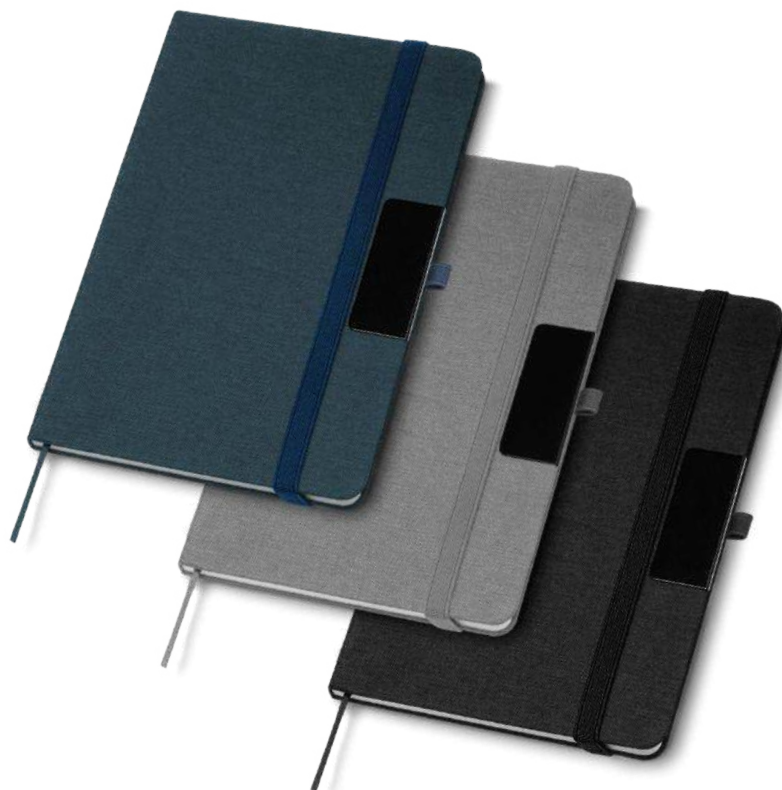

CAD150

Caderno

- 252g
- Capa em tecido RPET colorido
- 21,2x14,5cm
- 80 folhas de 70g/m² páginas pautadas
- Plástica