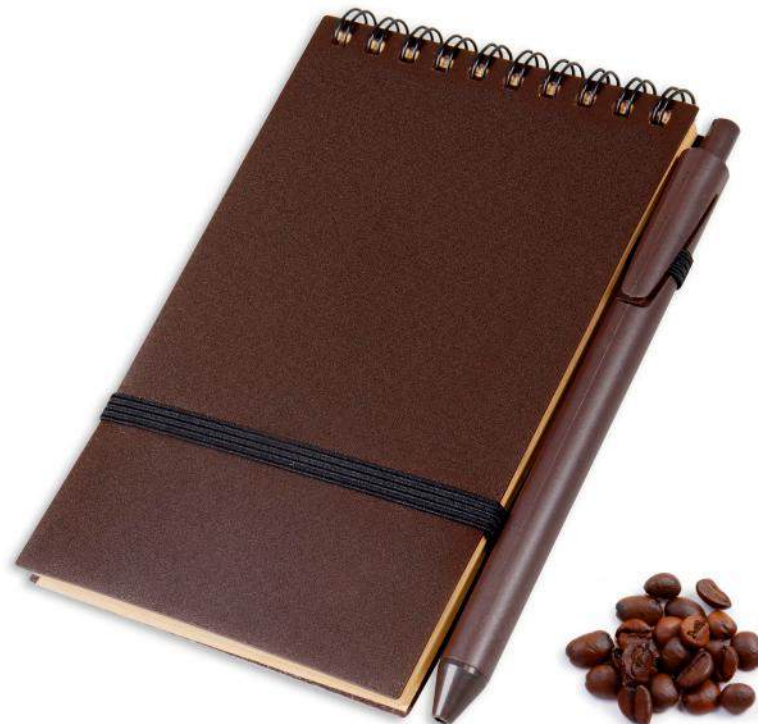

BLO29

Mini caderno

- 65g
- 30% grãos de café + 70% PP misto
- 14x9cm
- Capa dura 60 folhas com 70 g/m²
- Plástica