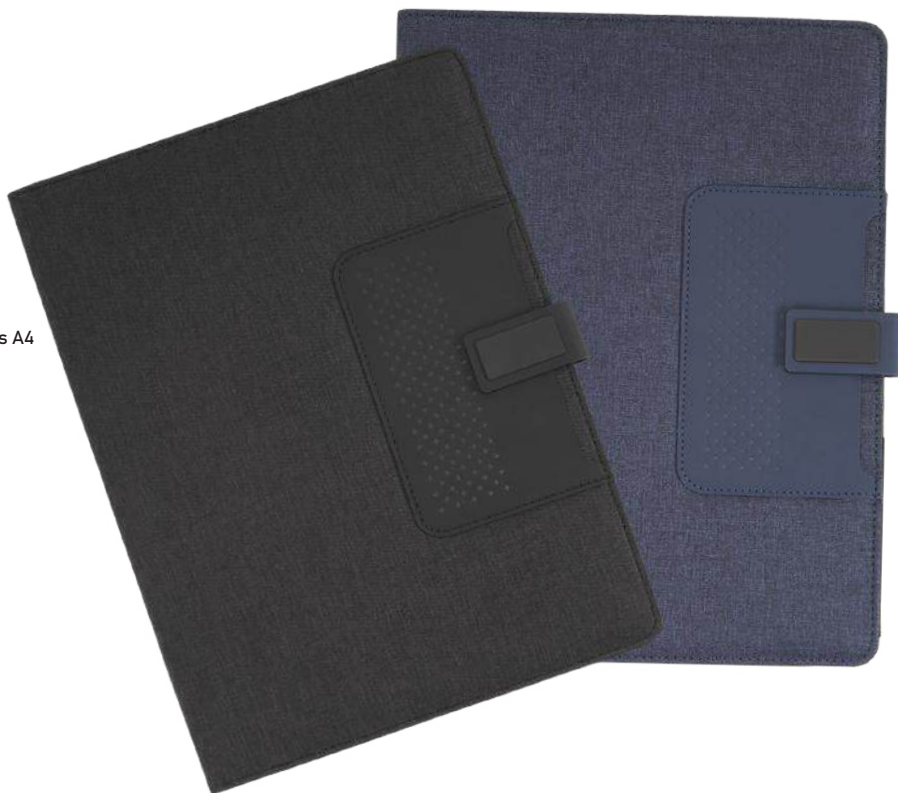

PC900

Pasta executiva

- 480g
- 31x23,8x2cm
- Capa almofadada em poliéster
- Bloco de anotações com 20 folhas pautadas A4
- Plástica