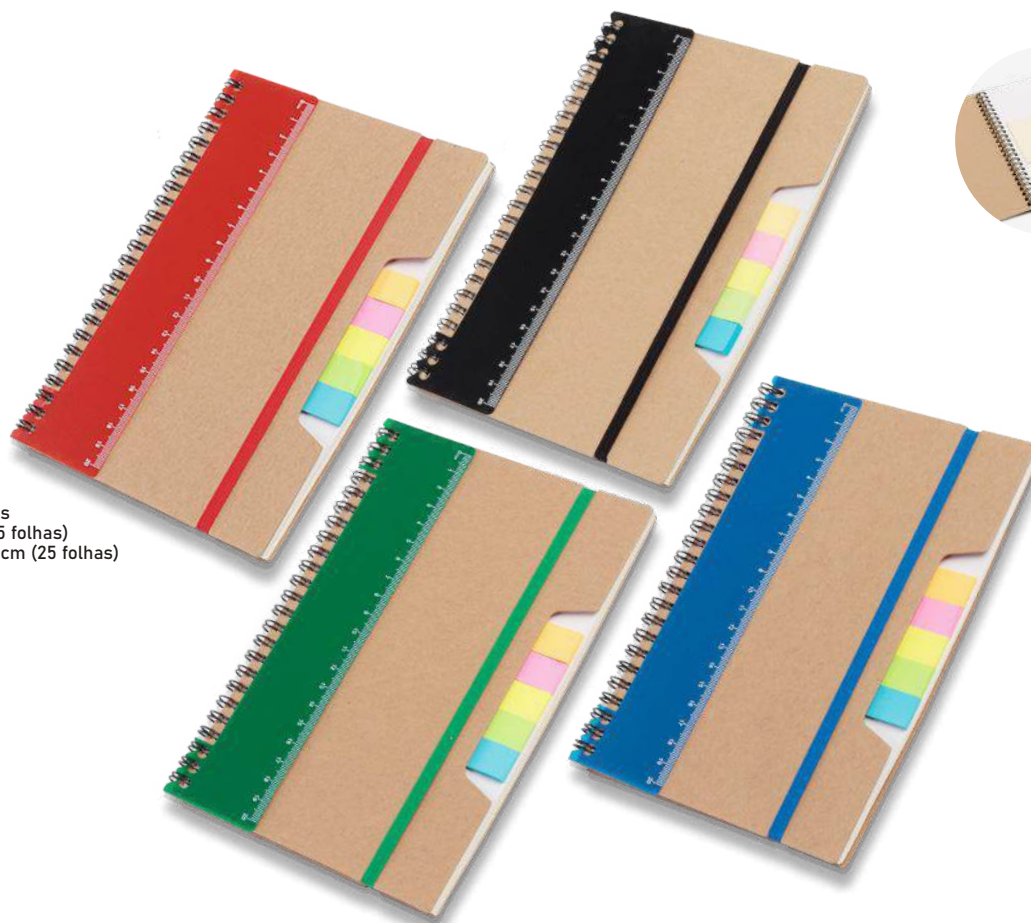

## CAD006

Caderno de anotações

-  214g
-  Papel kraft
-  21x14x0,8cm
-  Plástica
-  Miolo com 70 folhas pautadas  
+ 5 sticky notes coloridos (25 folhas)  
+ bloco de anotações 7,5x7,5cm (25 folhas)