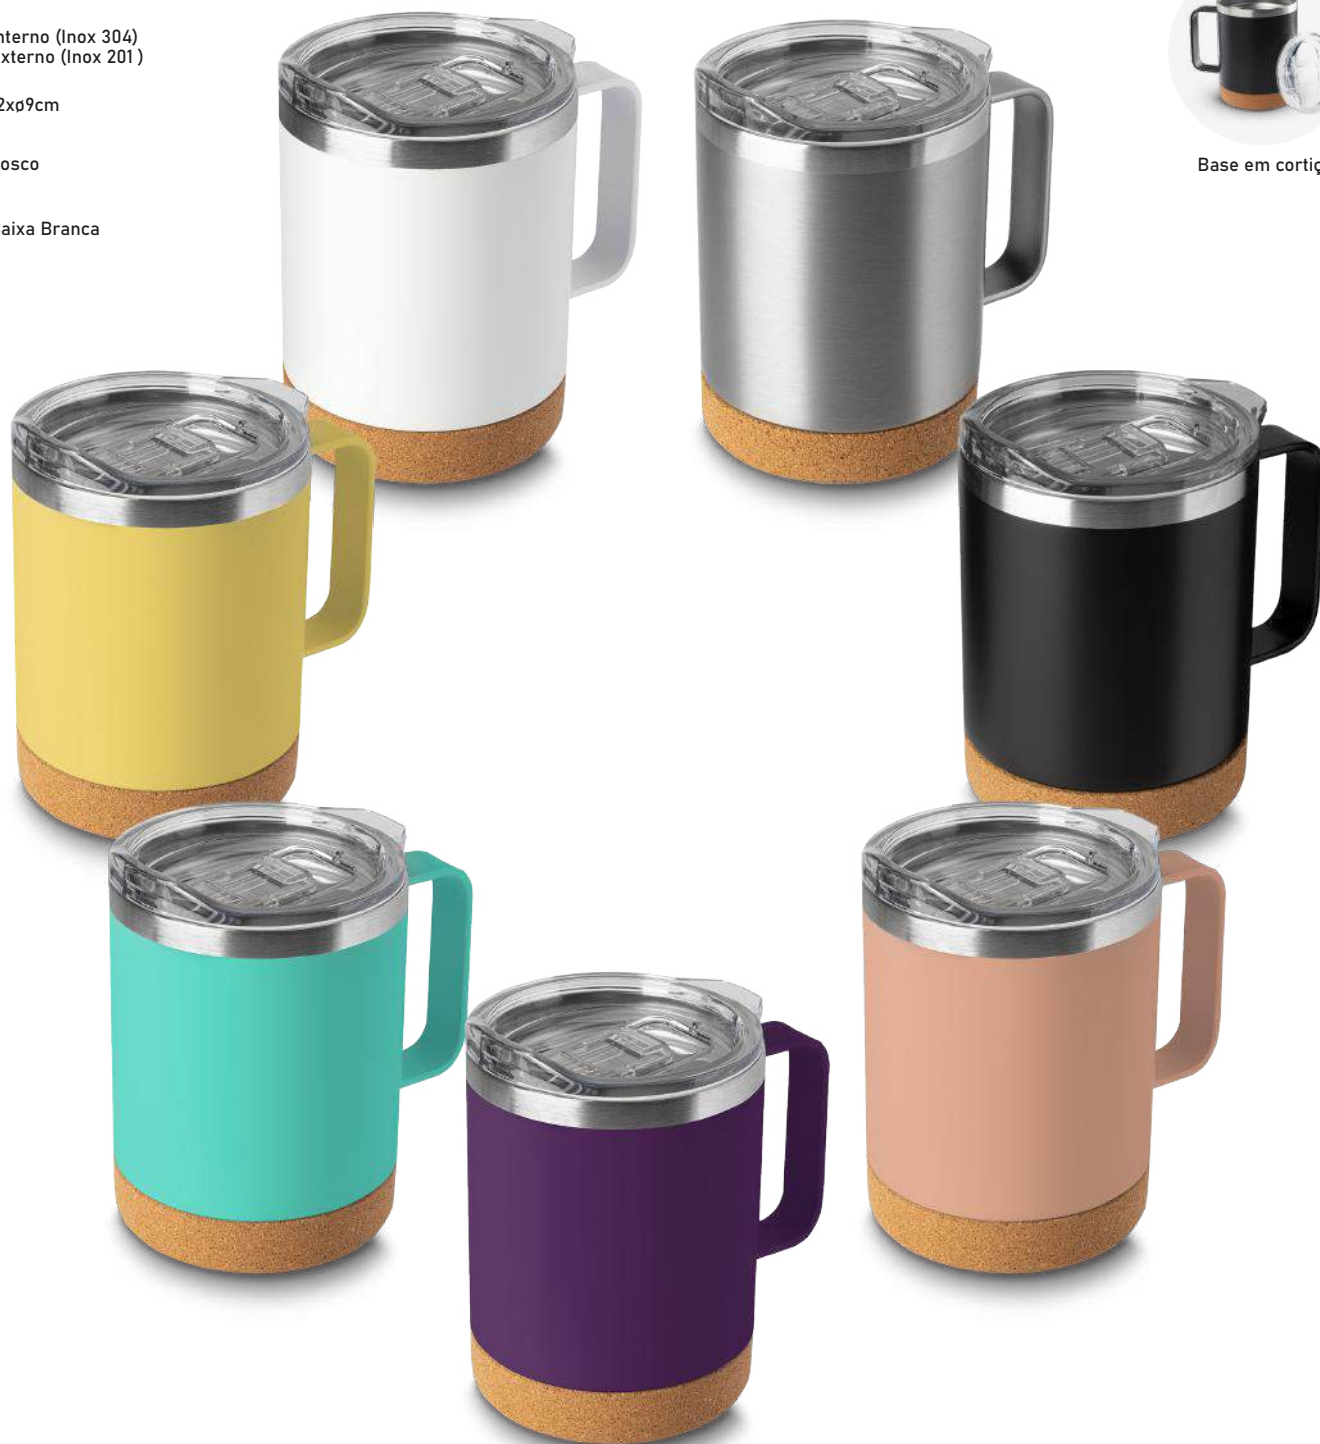

NOVAS CORES

CA8500

Caneca Térmica

Parede Dupla

- 285g
- 350ml
- Interno (Inox 304)
  Externo (Inox 201)
- 12xø9cm
- Fosco
- Caixa Branca

Base em cortiça.