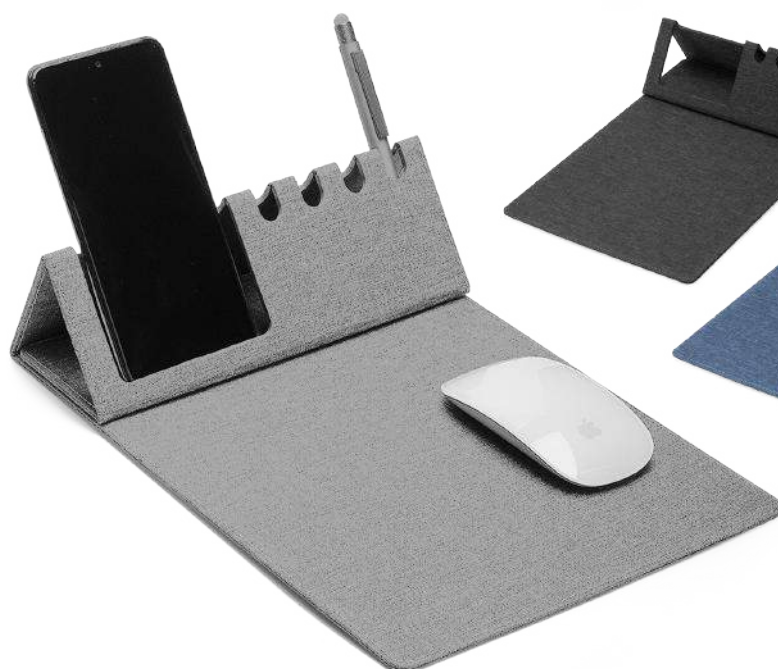

## Mouse Pad

-  266g
-  PET reciclado
-  31,5x21,3cm
-  Plástica
- 
- 

\*Não acompanha caneta, smartphone e mouse.