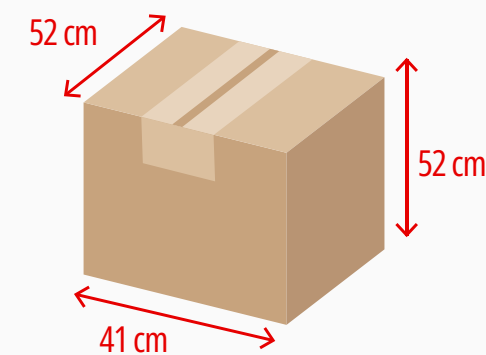

Copo Tampa Bola COM EVA, GLITTER OU GEL- 540 ml

Veja no site!

Material: Poliestireno 100% cristal
Embalagem: 50 unid./caixa