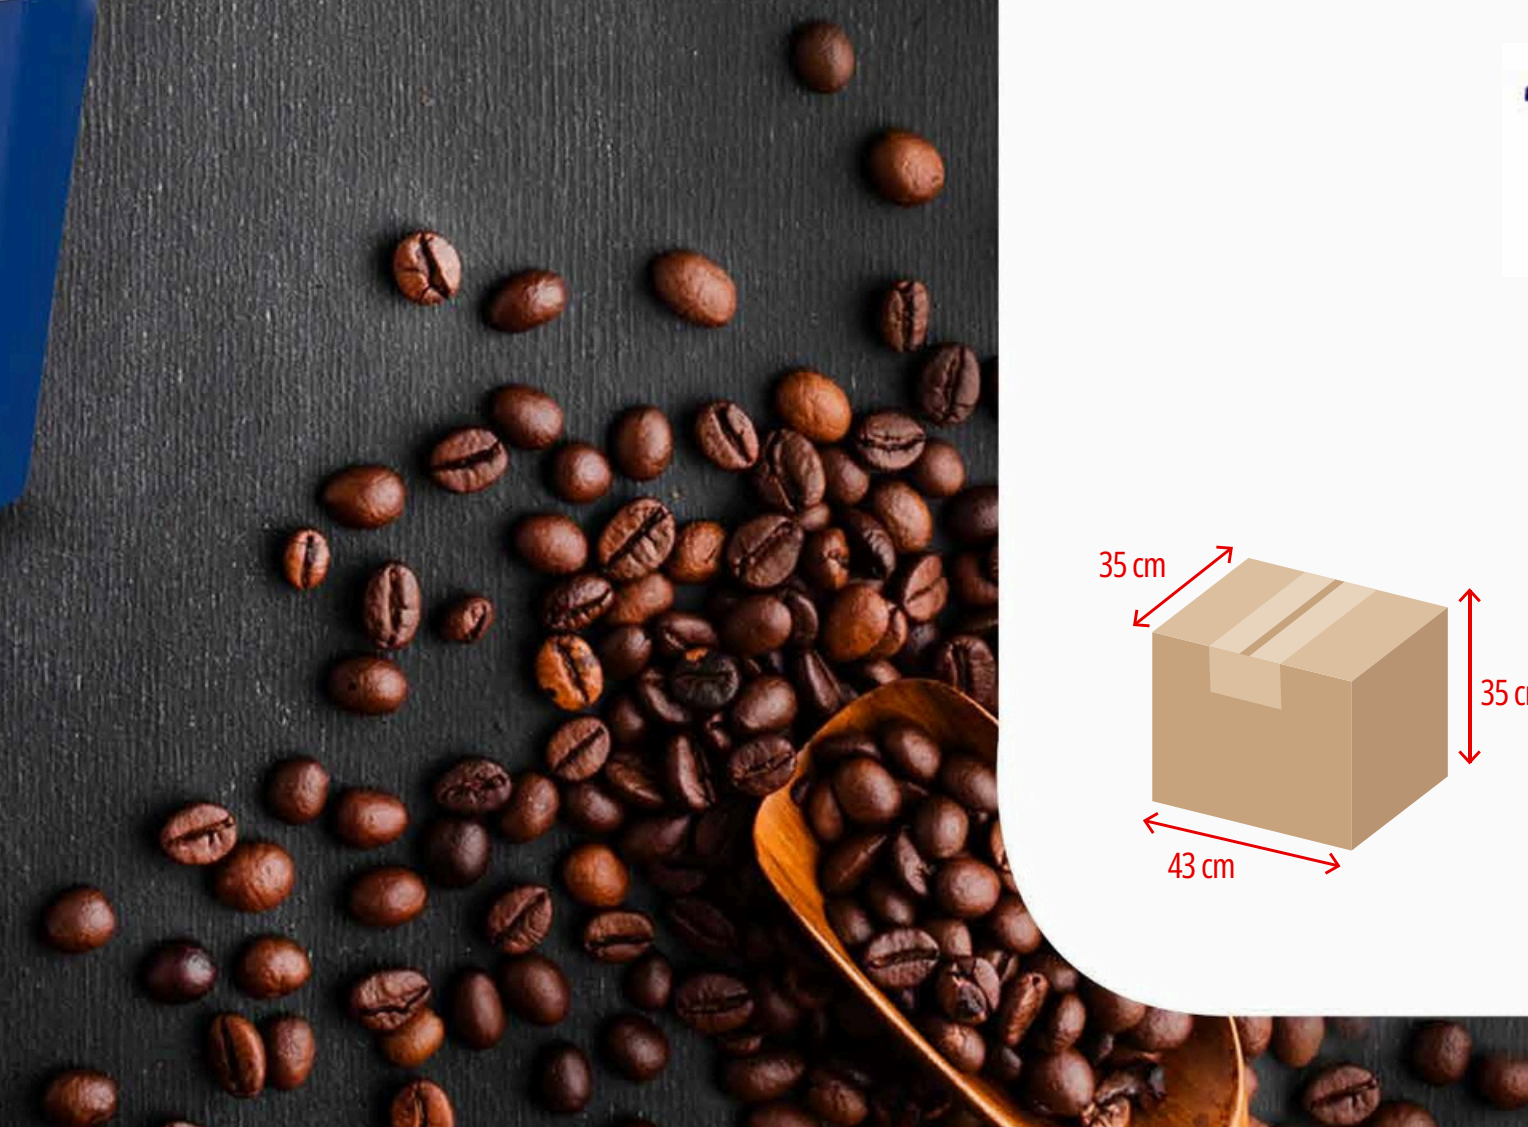

COPO PARA
CA
FE
350ML

Branco Amarelo Verde Bandeira Azul Gota Laranja