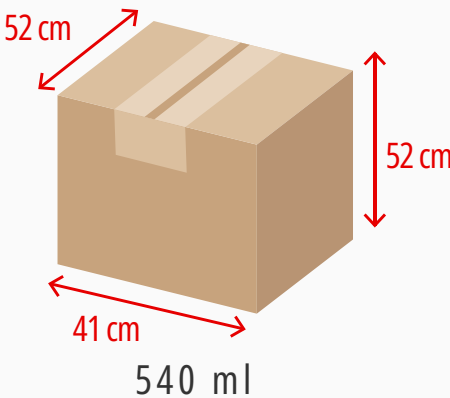

COPO FOTO!

COM Tampa 540 ml

Veja no site!

Material: Poliestireno 100% cristal
Embalagem: 36 unid./caixa (450ml) 50 unid./caixa (540ml)