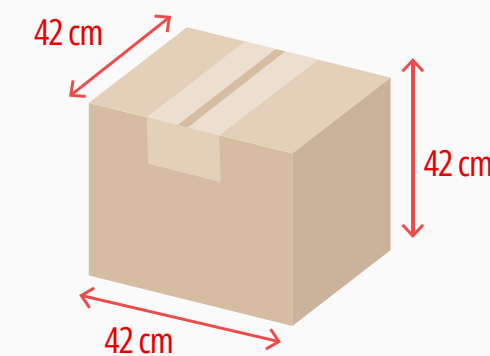

COPO MINI

Liso ou Twist COM TAMPA E CANUDO- 350 ml

Liso ou Twist SEM TAMPA E CANUDO- 350 ml

Peso: 45 gr (c/tampa)
34 gr (s/tampa)
Material: Poliestireno 100% cristal
Embalagem: 240 unid./caixa (COM tampa)
300 uni./caixa (SEM tampa)