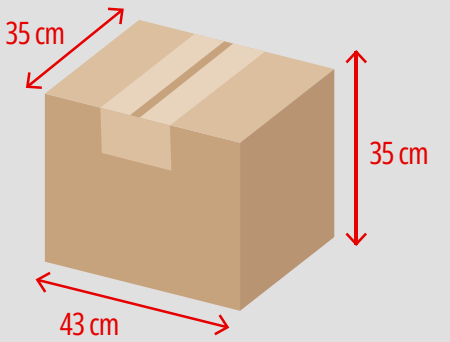

Veja no site!

CORTADOR DE PIZZA
Material: Poliestireno
Embalagem: 250 unid./caixa