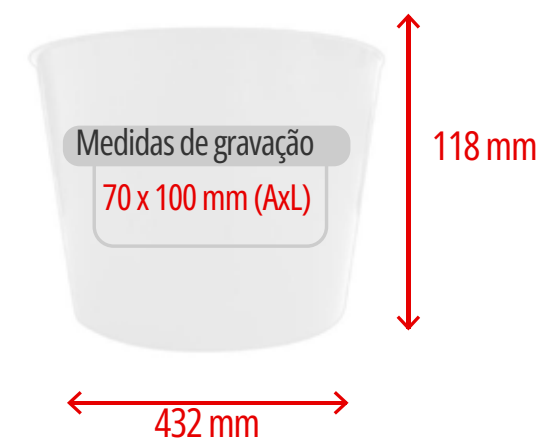

Verde - 348 C

Vermelho - 485 C

Amarelo - 108 C

Azul - 2758 C

Preto

Capacidade: 3 Litros
Peso: 89 gr
Material: Polipropileno
Embalagem: 100 unid./caixa

BALDE DE PIPOCA

1.5 Litros

Branco

Laranja - 1585 C

Verde - 348 C

Vermelho - 485 C

Amarelo - 108 C

Azul - 2758 C

Preto

Capacidade: 1,5 Litros
 Peso: 51 gr
 Material: Polipropileno
 Embalagem: 100 unid./caixa

Veja
no site!

BALDE DE PIPOCA

1 Litro

Branco

Laranja - 1585 C

Verde - 348 C

Vermelho - 485 C

Amarelo - 108 C