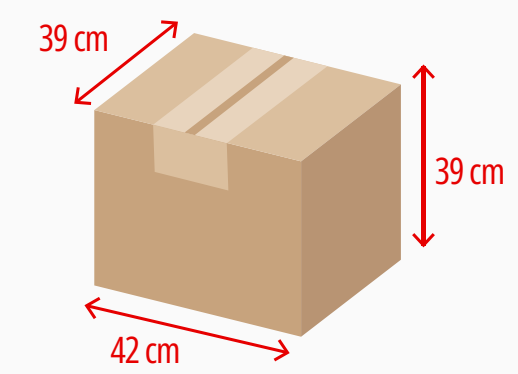

Prata

50 unid./caixa

Medidas produto

Medidas de gravação

620 ml
Material: Frasco em polietileno
Tampa em polipropileno
Embalagem: 50 unid./caixa