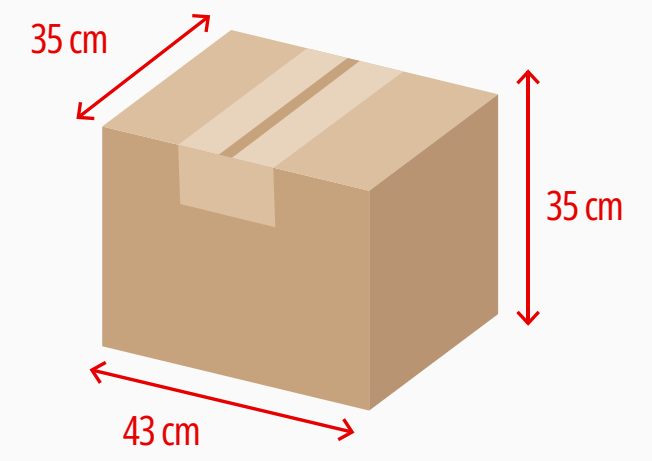

BALDE PIPOCA IN MOLD LABEL
Material: POLIPROPILENO
Embalagem: 200 unid./caixa