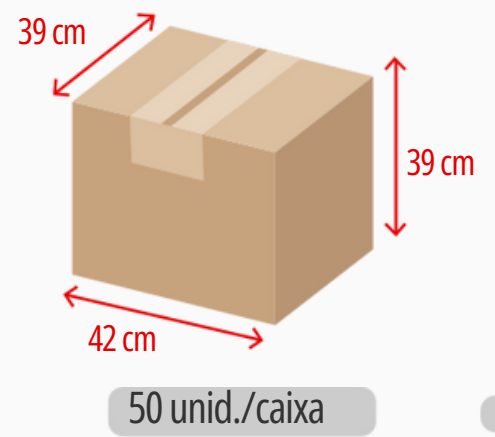

300 ml
Material: Frasco em polietileno
Tampa em polipropileno
Embalagem: 75 unid./caixa

squeeze de

ALTURA
205 mm
BOCA
57 mm
BASE
75 mm
Medidas produto

AxL
83 x 85 mm
3 40°
83 x 194 mm
Medidas de gravação