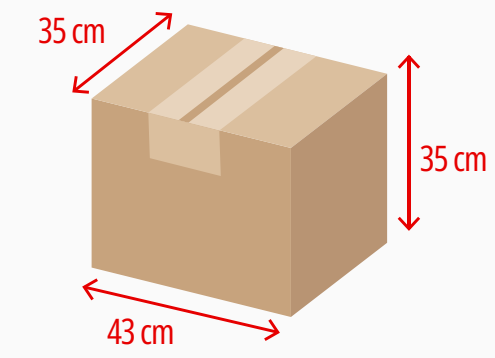

COPO PARA
**CA
FÉ**

**550
ML**

Branco Amarelo Verde Bandeira Azul Gota Laranja

Azul Reflex Blue C Pink Vermelho Preto Verde Claro

Medidas produto

Medidas de gravação

550 ml
Peso: 81 gr
Material: Poliestireno 100% cristal
Embalagem: 100 unid./caixa (550ml)