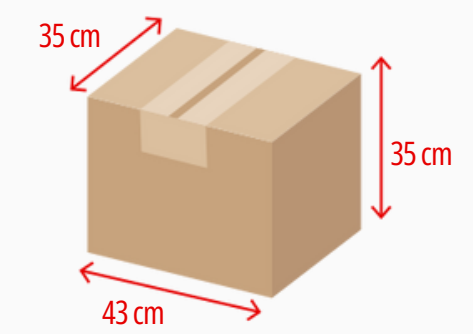

75 unid./caixa

300 ml
Material: Frasco em polietileno
Tampa em polipropileno
Embalagem: 75 unid./caixa