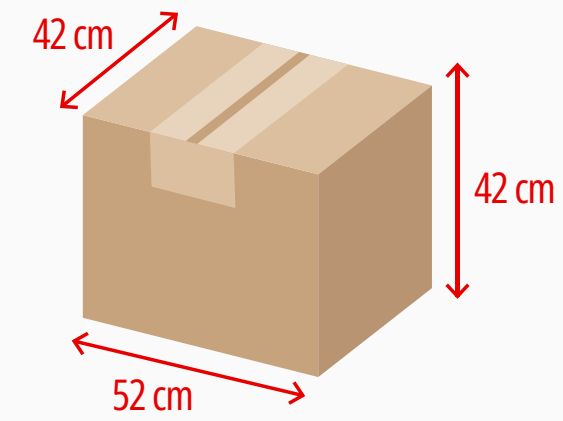

BOCA
85 mm

BASE
85 mm

Medidas produto

AXL
65 x 75 mm

340°
65 x 207 mm

Medidas de gravação

Peso: 47 gramas
Material: Polipropileno
Embalagem: 100 unid./caixa

Veja
no site!

CANECA

de chopp 500ml

Preto

Natural

←AxL→
75 x 70 mm

3 40°
70 x 194 mm

Medidas de gravação

Medidas produto