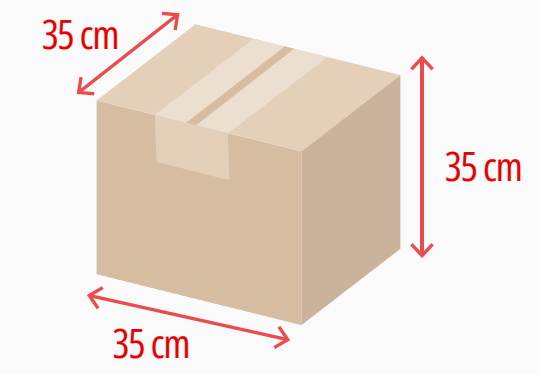

750 ml
Material: Poliestireno 100% cristal
Embalagem: 140 unid./caixa - COM tampa
224 uni./caixa - SEM tampa