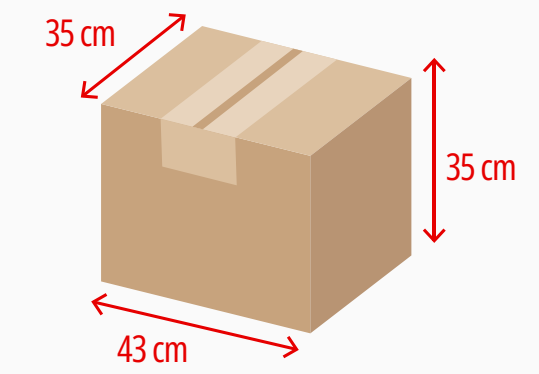

Medidas de gravação

350 ml
Peso: 63 gr
Material: Poliestireno 100% cristal
Embalagem: 150 uni./caixa (350ml)

copo lead

Material: Poliestireno (P.S)
Embalagem: 140 unid./caixa

COPO FOTO!

COM Tampa 450ml

SEM Tampa 450ml