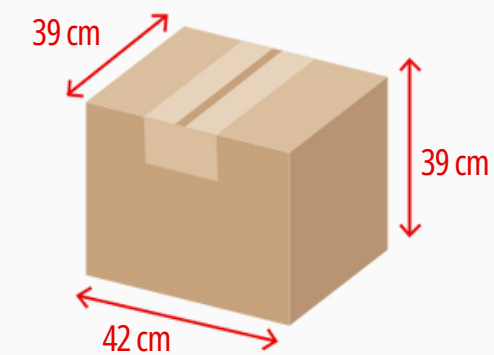

Natural

50 unid./caixa

ALTURA
200 mmBOCA
41 mmBASE
75 mm

Medidas produto

AxL
83 x 85 mm340°
83 x 194 mm

Medidas de gravação

Veja
no site!

550 ml