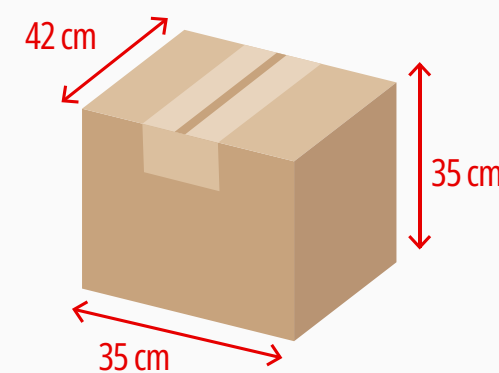

Garrafa PVC

Preto

Translúcido

Vermelho

Azul

ALTURA
265 mm

BOCA
21 mm

BASE
65 mm