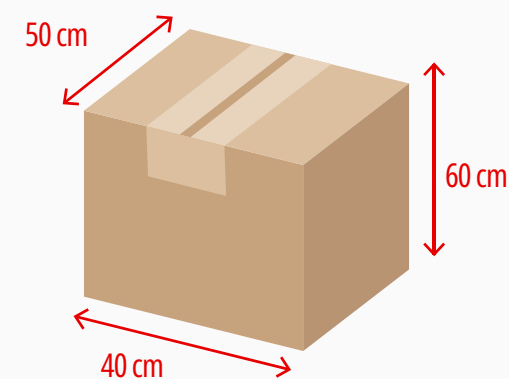

canecas e copos
ECOLÓGICOS

Canecas

Material: Fibra de Arroz

Embalagem:

Copo 550ml -200 unid./caixa
Copo Mini 350ml -300 unid./caixa
Caneca 400ml - 60 unid./caixa