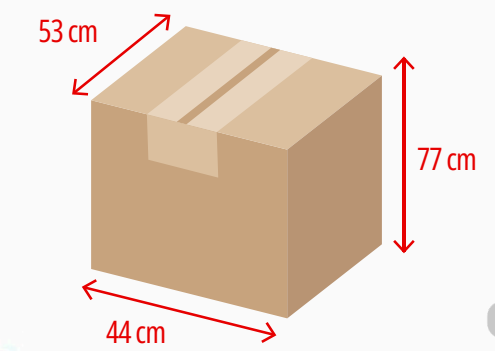

Medidas produto

Medidas de gravação

Material: Polipropileno
Embalagem: 60 unid./caixa