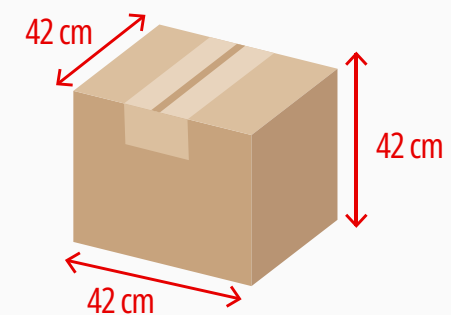

3 Cores

Material: Poliestireno 100% cristal
Embalagem: 100 unid./caixa (long drink)
140 unid./caixa (twist c/tampa)
200 uni./caixa (twist s/tampa)