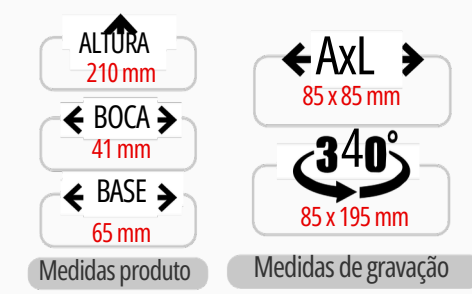

SQUEEZE PLÁSTICO 500ml

500 ml
Material: Frasco em polietileno
Tampa em polipropileno
Embalagem: 50 unid./caixa