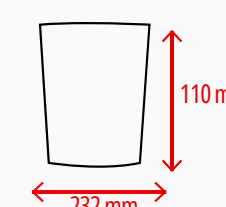

Peso: 63 gr

Material: Poliestireno 100% cristal

Embalagem: 150 uni./caixa (350ml)

COPO PARA
CA
FE
350ML

Branco Amarelo Verde Bandeira Azul Gota Laranja

Azul Reflex Blue C Pink Vermelho Preto Verde Claro

Medidas produto

Medidas de gravação

350 ml
Peso: 63 gr
Material: Poliestireno 100% cristal
Embalagem: 150 uni./caixa (350ml)

copo lead

Material: Poliestireno (P.S)
Embalagem: 140 unid./caixa

COPO FOTO!

COM Tampa 450ml

SEM Tampa 450ml