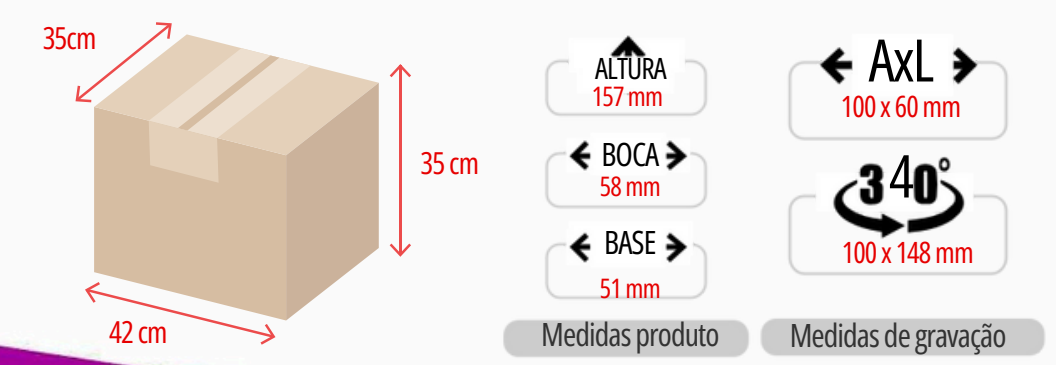

LOOOONG DRINK

Peso: 36 gramas
Material: Poliestireno 100% cristal
Embalagem: 100 unid./caixa