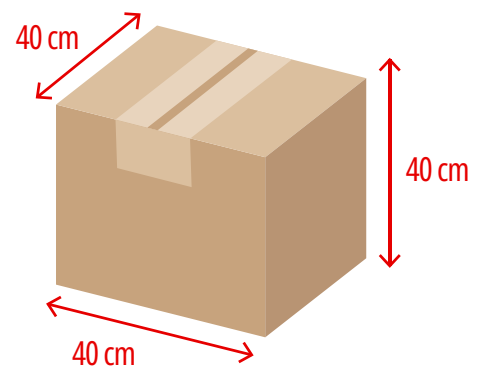

60 ML
 Material: Poliestireno 100% cristal
 Embalagem: 100 unid./caixa

LOOOONG DRINK

Peso: 36 gramas
 Material: Poliestireno 100% cristal
 Embalagem: 100 unid./caixa

ISO copo

Peso: 65gr (c/tampa)
 59gr (s/tampa)
 Material: Poliestireno 100% cristal
 Embalagem: 140 unid./caixa (c/tampa)
 224 uni./caixa (s/tampa)