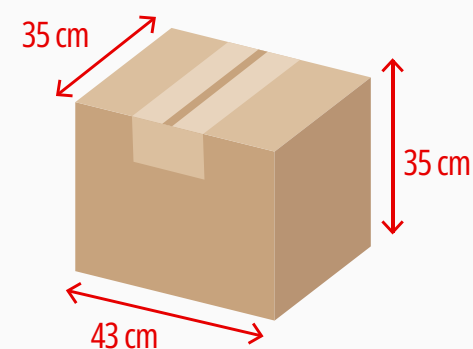

Azul Reflex Blue C Pink Vermelho Preto Verde Claro

430 ml

Peso: 63 gr

Material: Poliestireno 100% cristal

Embalagem: 150 uni./caixa (350ml)