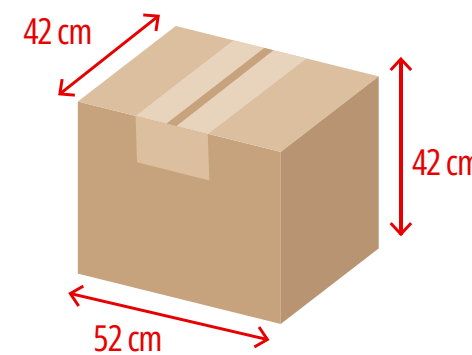

Amarelo 108C

Branco

Azul Escuro

Preto

Azul Claro BIC

Medidas produto

Medidas de gravação

Material: Polipropileno
Embalagem: 100 unid./caixa