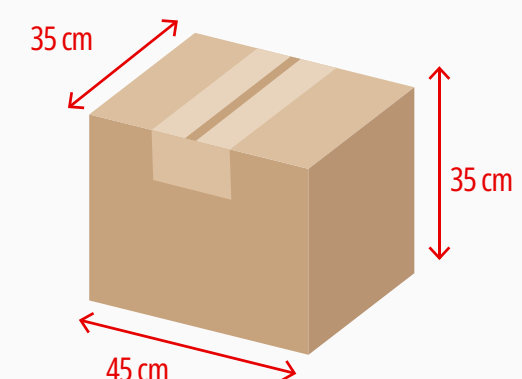

Copos

Material: Fibra de Arroz

Embalagem:

Copo 550ml -200 unid./caixa
Copo Mini 350ml -300 unid./caixa
Caneca 400ml - 60 unid./caixa