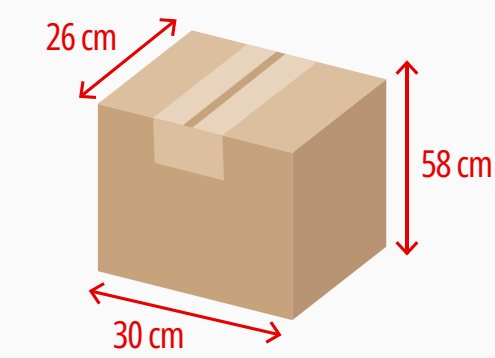

BARION
BRINDES

BALDE DE GELO

Azul

Branco

Preto

Vermelho

- ALTURA 205 mm
- BOCA 205 mm
- BASE 140 mm

Medidas produto

Medidas de gravação

Capacidade: 4 Litros
 Peso:
 Material: PVC
 Embalagem: 10 unid./caixa

BALDE DE PIPOCA

4 Litros

Branco

Laranja - 1585 C

Verde - 348 C

Vermelho - 485 C