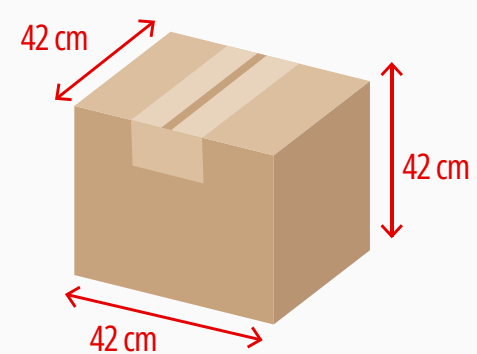

Medidas produto

AXL
10x10 mm

Medidas de gravação

Veja
no site!

Capacidade: 700ML
Material: Frasco em PVC Translúcido/

Tampa Rosca em ABS
Embalagem: 50 unid./caixa

Taça de champagne

Medidas produto