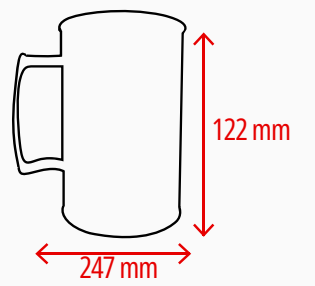

Medidas produto

AxL
90 x 60 mm

340°
90 x 141 mm

Medidas de gravação

Peso: 35 gramas
Material: Polietileno
Embalagem: 100 unid./caixa

CANECA

de Chá

Preto

Vermelho 485 C

Branco

Verde 348 C

Azul Bic 2147C

Azul 2765 C

Amarelo 108 C

Laranja 1585 C

ALTURA
95 mm

BOCA
85 mm

BASE
85 mm

Medidas produto

AXL
65 x 75 mm

340°
65 x 207 mm

Medidas de gravação

Peso: 47 gramas
Material: Polipropileno
Embalagem: 100 unid./caixa

Veja
no site!

CANECA

de chopp 500ml

Preto

Natural

←AxL→
75 x 70 mm

3 40°
70 x 194 mm

Medidas de gravação

Medidas produto