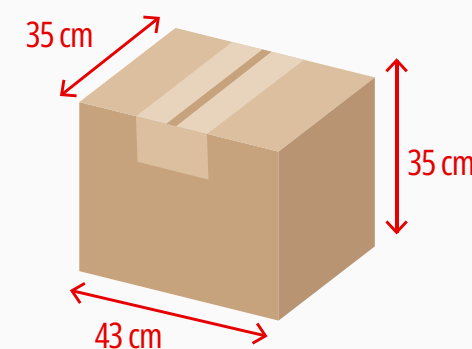

350 ml
Peso: 63 gr
Material: Poliestireno 100% cristal
Embalagem: 150 uni./caixa (350ml)