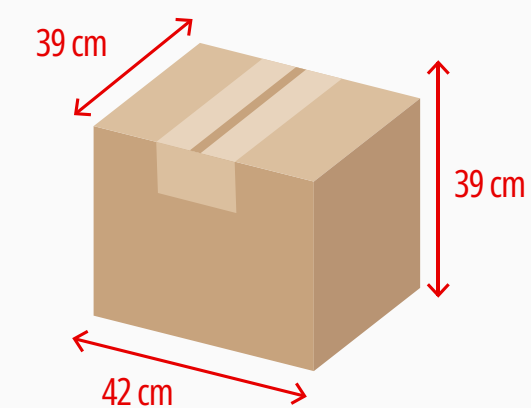

350 ml

Material: Poliestireno 100% cristal
Embalagem: 36 unid./caixa