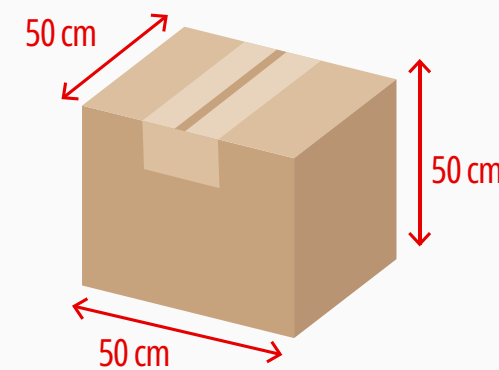

Natural

50 unid./caixa

ALTURA
200 mmBOCA
41 mmBASE
75 mm

Medidas produto

AxL
83 x 85 mm340°
83 x 194 mm

Medidas de gravação

Veja
no site!

550 ml

Verde

Vermelho

Amarelo

ALTURA
225 mm

BOCA
47 mm

BASE
75 mm

Medidas produto

AxL
100 x 80 mm