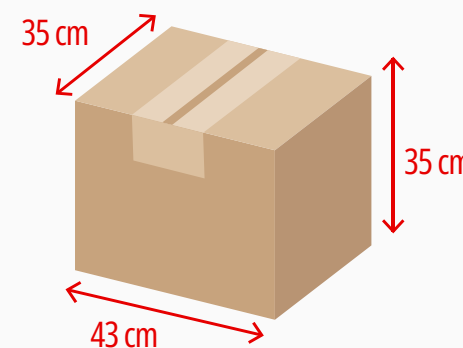

Natural

Roxo

Verde

Vermelho

Preto

Medidas produto

Medidas de gravação

Material: Poliestireno
Embalagem: 50 unid./caixa