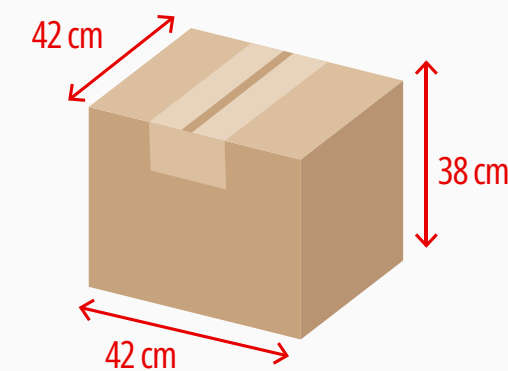

Rosê

Vermelho

Azul claro

Azul escuro

Preto

ALTURA
260 mm

BASE
70 mm

Medidas produto