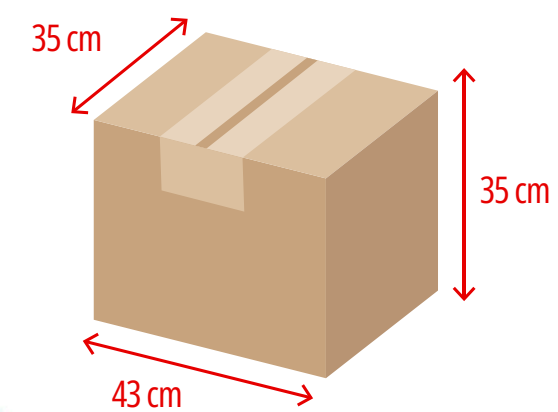

Azul - 2758 C

Preto

Capacidade: 1 Litro
 Peso: 40 gr
 Material: Polipropileno
 Embalagem: 100 unid./caixa

Veja no site!

ARTIGOS PARA PIZZA

Veja no site!

PRATO PARA PIZZA
Material: Polietileno
Embalagem:

← AxL →
50 x 50 mm