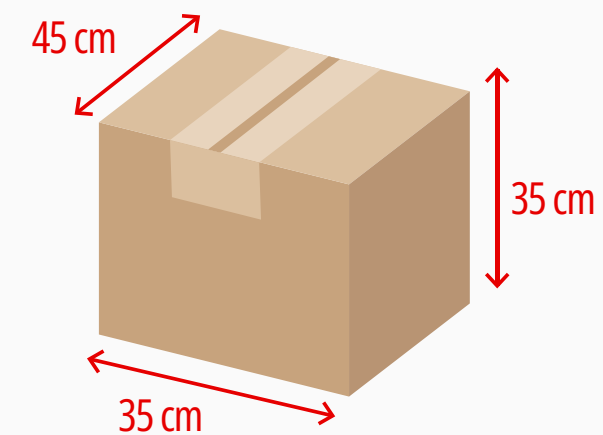

Capa rosqueável ecológico

Veja no site!

Capacidade: 550 ml
Material: Fibra de Arroz
Embalagem: 100 unid./caixa