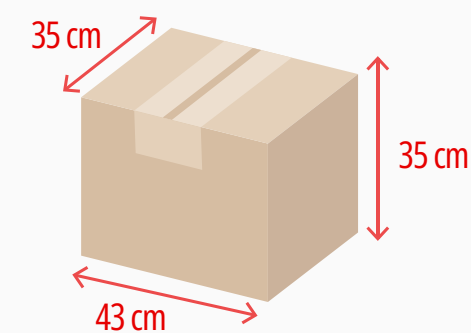

60 ML
 Material: Poliestireno 100% cristal
 Embalagem: 100 unid./caixa

LOOOONG DRINK

Peso: 36 gramas
 Material: Poliestireno 100% cristal
 Embalagem: 100 unid./caixa

ISO copo

Peso: 65gr (c/tampa)
 59gr (s/tampa)
 Material: Poliestireno 100% cristal
 Embalagem: 140 unid./caixa (c/tampa)
 224 uni./caixa (s/tampa)