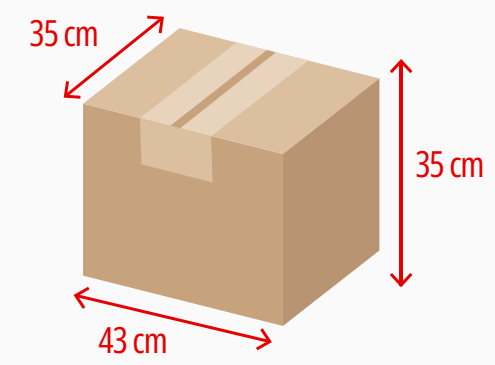

500 ml
Peso: 67g
Material: Poliestireno 100% cristal
Embalagem: 100 unid./caixa

CANECA

de chopp 350 ml

Preto

Natural

←AxL→
70 x 48 mm

3 40°
70 x 140 mm

Medidas de gravação