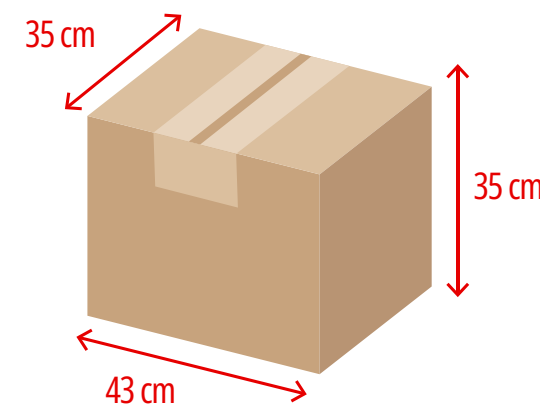

Verde - 348 C

Vermelho - 485 C

Amarelo - 108 C

Azul - 2758 C

Preto

Capacidade: 3 Litros
Peso: 89 gr
Material: Polipropileno
Embalagem: 100 unid./caixa

BALDE DE PIPOCA

1.5 Litros