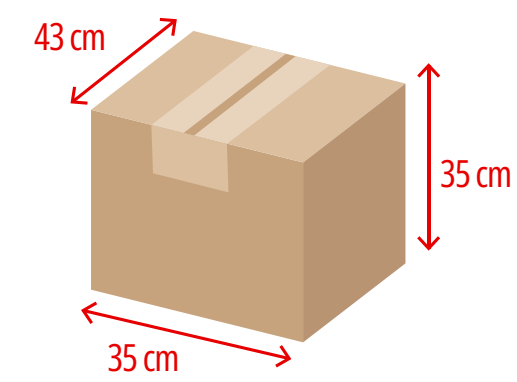

Veja no site!

Branca

Preta

Degradê Multicores

Veja no site!

ALTURA
260 mm

BASE
70 mm

Medidas produto