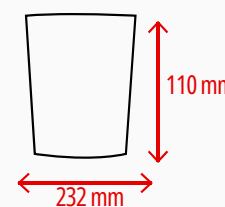

CANECA

de chopp 500ml

Preto

Natural

←AxL→
75 x 70 mm

3 40°
70 x 194 mm

Medidas de gravação

Medidas produto

COPO MINI

Liso ou Twist COM TAMPA E CANUDO- 350 ml

Liso ou Twist SEM TAMPA E CANUDO- 350 ml

Peso: 45 gr (c/tampa)
34 gr (s/tampa)
Material: Poliestireno 100% cristal
Embalagem: 240 unid./caixa (COM tampa)
300 uni./caixa (SEM tampa)

COPO PARA

CAFÉ

430 ML

Branco Amarelo Verde Bandeira Azul Gota Laranja

Azul Reflex Blue C Pink Vermelho Preto Verde Claro

Medidas produto

Medidas de gravação

430 ml

Medidas de gravação

350 ml
Peso: 63 gr
Material: Poliestireno 100% cristal
Embalagem: 150 uni./caixa (350ml)

copo lead

Material: Poliestireno (P.S)
Embalagem: 140 unid./caixa

COPO FOTO!

COM Tampa 450ml

SEM Tampa 450ml