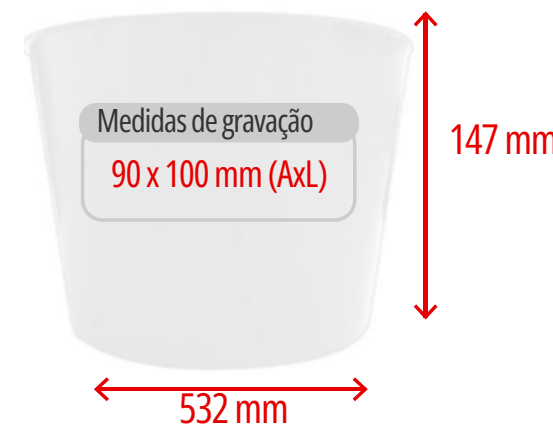

Amarelo - 108 C

Azul - 2758 C

Preto

Capacidade: 4 Litros
Peso: 103 gr
Material: Polipropileno
Embalagem: 50 unid./caixa

BALDE DE PIPOCA

3 Litros

Branco

Laranja - 1585 C

Verde - 348 C

Vermelho - 485 C

Amarelo - 108 C

Azul - 2758 C

Preto

Capacidade: 3 Litros
Peso: 89 gr
Material: Polipropileno
Embalagem: 100 unid./caixa

BALDE DE PIPOCA

1.5 Litros

Branco

Laranja - 1585 C

Verde - 348 C

Vermelho - 485 C

Amarelo - 108 C

Azul - 2758 C

Preto

Capacidade: 1,5 Litros
 Peso: 51 gr
 Material: Polipropileno
 Embalagem: 100 unid./caixa