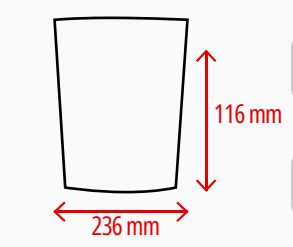

CANECA

de chopp 500ml

Preto

Natural

←AxL→
75 x 70 mm

3 40°
70 x 194 mm

Medidas de gravação

Medidas produto

COPO MINI

Liso ou Twist COM TAMPA E CANUDO- 350 ml

Liso ou Twist SEM TAMPA E CANUDO- 350 ml

Peso: 45 gr (c/tampa)
34 gr (s/tampa)
Material: Poliestireno 100% cristal
Embalagem: 240 unid./caixa (COM tampa)
300 uni./caixa (SEM tampa)

COPO PARA
**CA
FÉ**

**550
ML**

Branco Amarelo Verde Bandeira Azul Gota Laranja

Azul Reflex Blue C Pink Vermelho Preto Verde Claro

Medidas produto

Medidas de gravação

550 ml
Peso: 81 gr
Material: Poliestireno 100% cristal
Embalagem: 100 unid./caixa (550ml)