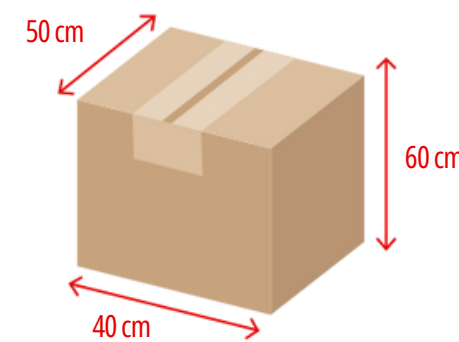

Medidas produto

AxL
90 x 60 mm

340°
90 x 141 mm

Medidas de gravação

Peso: 35 gramas
Material: Polietileno
Embalagem: 100 unid./caixa

CANECA

de Chá

Preto

Vermelho 485 C

Branco

Verde 348 C

Azul Bic 2147C

Azul 2765 C

Amarelo 108 C

Laranja 1585 C

ALTURA
95 mm