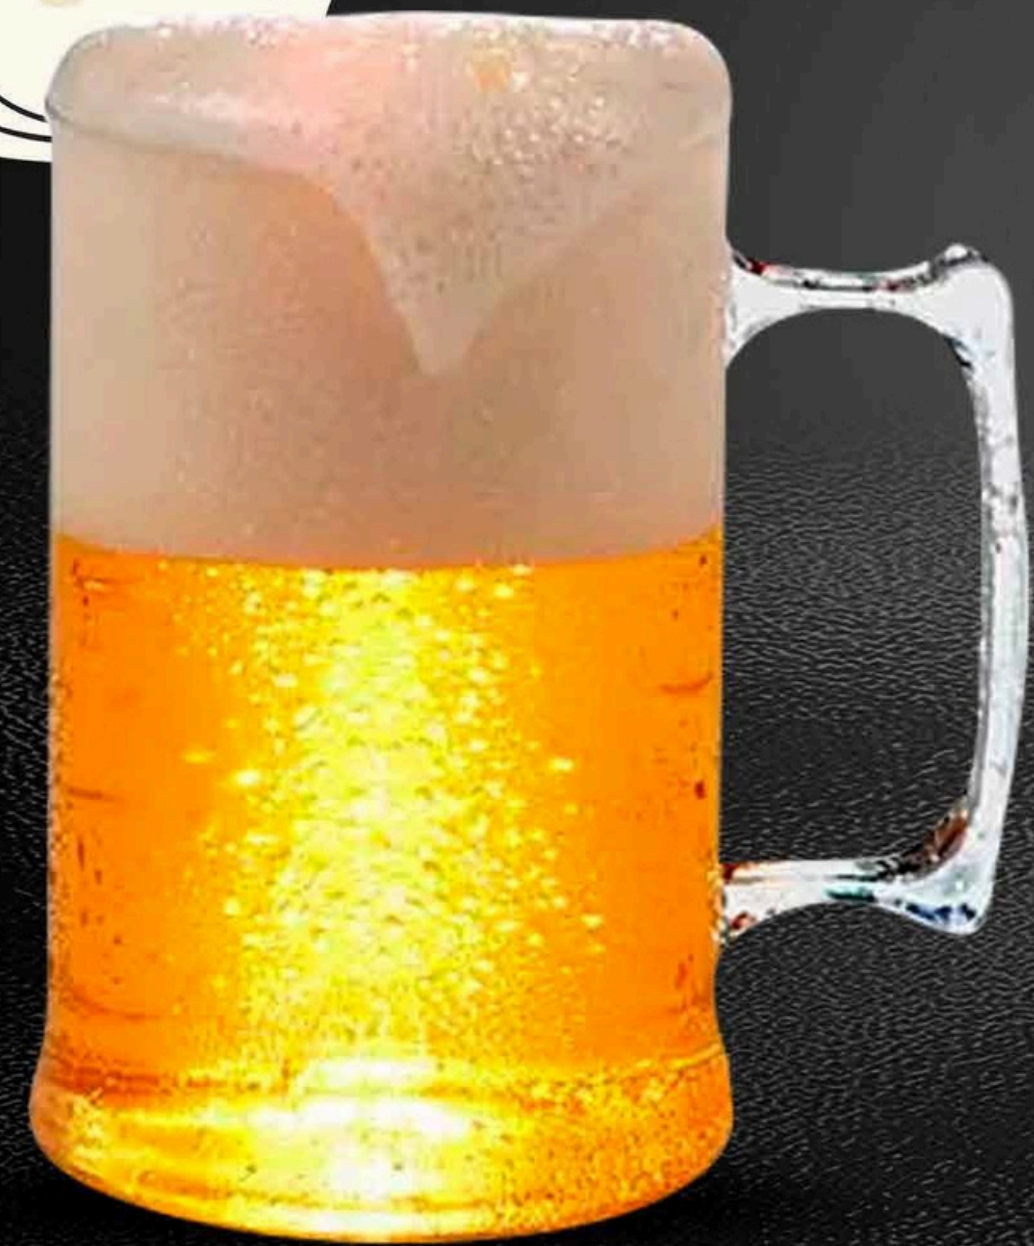

CANECA

de chopp 500ml

Preto