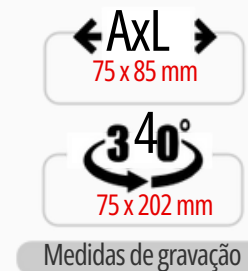

Medidas produto

Medidas de gravação

750 ml
Material: Frasco em polietileno
Tampa em polipropileno
Embalagem: 50 unid./caixa

SQUEEZE PLÁSTICO 620ml

Amarelo 108C

Azul reflex blue C

Vermelho 485C

Laranja 1585C