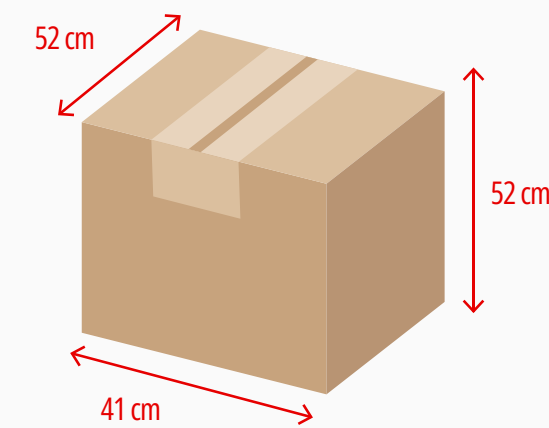

450 ml

Material: Poliestireno 100% cristal
Embalagem: 50 unid./caixa