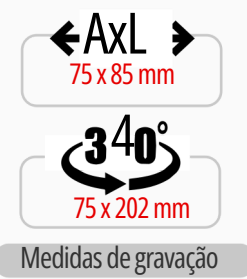

Medidas de gravação