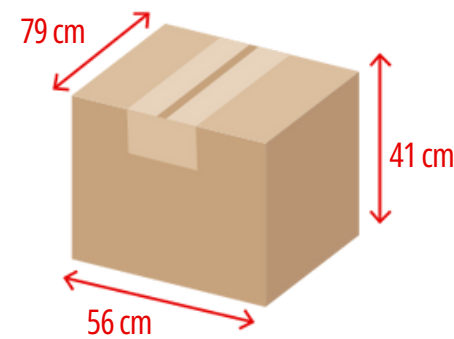

Medidas produto

← AxL →
35 x 50 mm

Medidas de gravação

Material: Polipropileno Alta Densidade
Embalagem: 500 unid./caixa

PORTA LATA

ALTURA
105 mm

BOCA
75 mm

BASE
77 mm