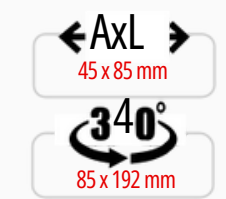

Medidas de gravação