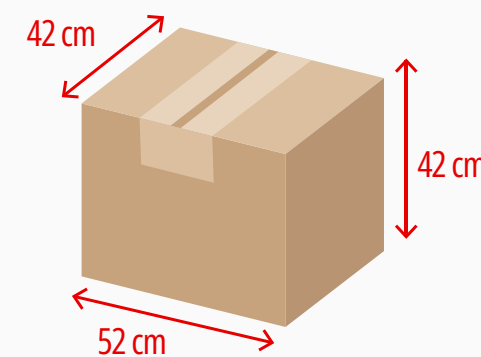

PORTA COMPRIMIDOS

Natural

Pink

Verde

Vermelho

Azul

Fumê

← Px Ax L →
13 x 42 x 67 mm

Medidas produto

← AxL →
35 x 50 mm

Medidas de gravação

Material: Polipropileno Alta Densidade
Embalagem: 500 unid./caixa

PORTA LATA

ALTURA
105 mm

BOCA
75 mm

BASE
77 mm