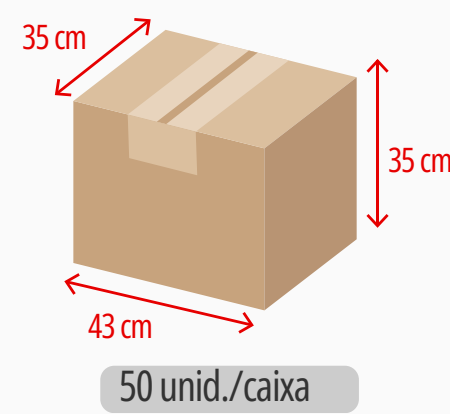

SQUEEZE PLÁSTICO 500ml

500 ml
Material: Frasco em polietileno
Tampa em polipropileno
Embalagem: 50 unid./caixa