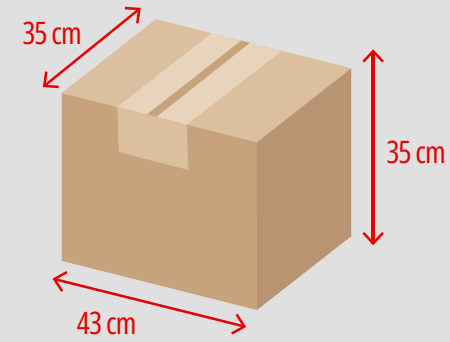

Veja no site!

PRATO PARA PIZZA
Material: Polietileno
Embalagem:

← AxL →
50 x 50 mm

Medidas de gravação