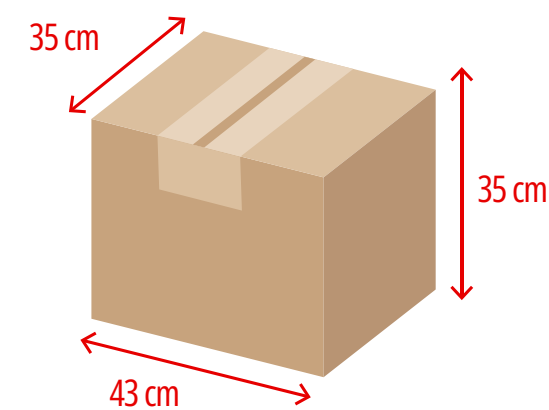

Branco

Laranja - 1585 C

Verde - 348 C

Vermelho - 485 C

Amarelo - 108 C

Azul - 2758 C

Preto

Capacidade: 1,5 Litros
 Peso: 51 gr
 Material: Polipropileno
 Embalagem: 100 unid./caixa