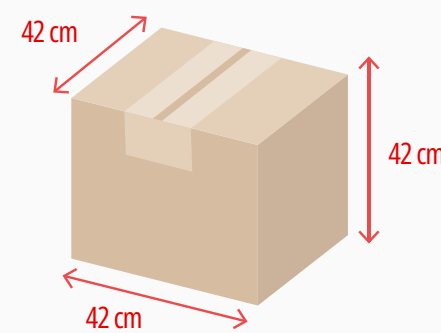

Preto

Azul

Amarelo

Laranja

Verde

ALTURA
205 mm

BOCA
21 mm

BASE
50 mm

Medidas produto

AxL
90 x 60 mm

340°
90 x 141 mm

Medidas de gravação

Peso: 35 gramas
Material: Polietileno
Embalagem: 100 unid./caixa

CANECA

de Chá

Preto