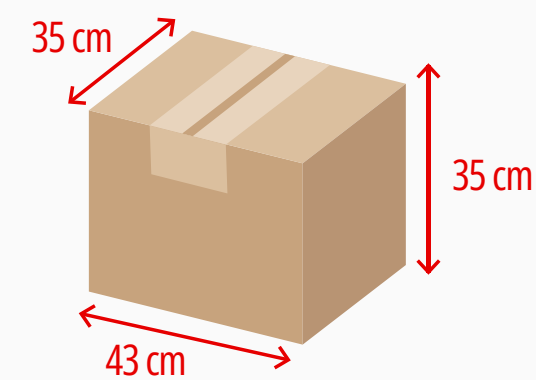

Laranja Laranja Neon Li lás Pink Vermelho Branco Amarelo

550 ml

Material: Poliestireno 100% cristal

Embalagem: 140 unid./caixa - COM tampa

224 uni./caixa - SEM tampa