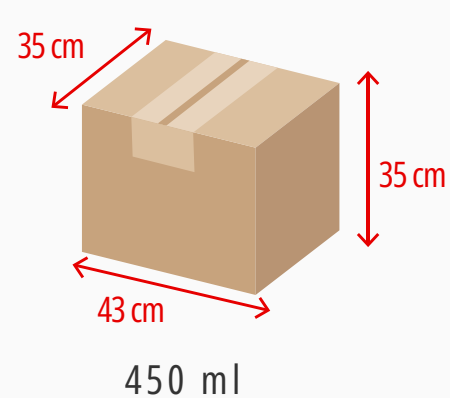

COPO FOTO!

COM Tampa 540 ml

Veja no site!

Material: Poliestireno 100% cristal
Embalagem: 36 unid./caixa (450ml) 50 unid./caixa (540ml)