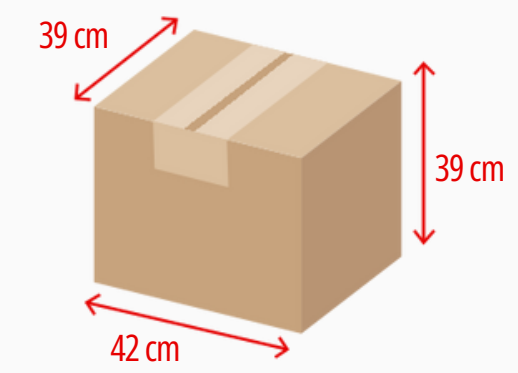

Prata

50 unid./caixa

Medidas produto

Medidas de gravação

750 ml
Material: Frasco em polietileno
Tampa em polipropileno
Embalagem: 50 unid./caixa