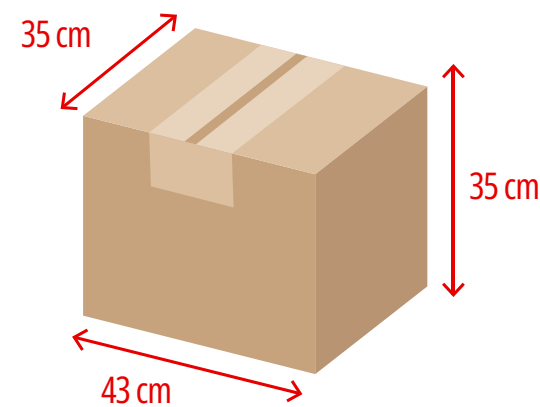

Capacidade: 4 Litros
Peso: 103 gr
Material: Polipropileno
Embalagem: 50 unid./caixa