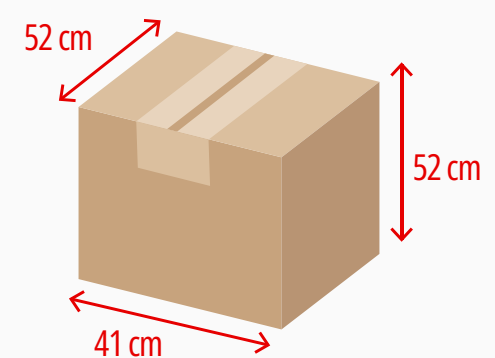

Azul Claro

Verde

Verde Claro

Vermelho

Material: Poliestireno
100% cristal
Embalagem: 50 unid./caixa