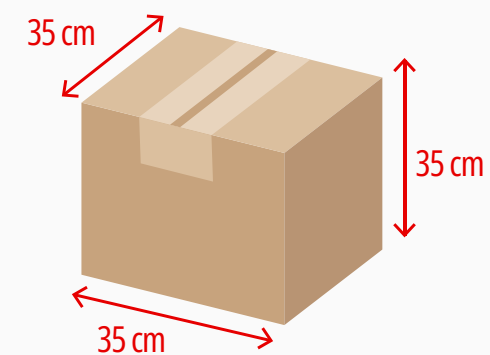

Material: Poliestireno 100% cristal
Embalagem: 140 unid./caixa