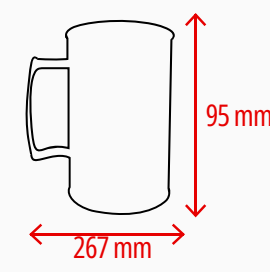

Vermelho 485 C

Branco

Verde 348 C

Azul Bic 2147C

Azul 2765 C

Amarelo 108 C

Laranja 1585 C

ALTURA
95 mm

BOCA
85 mm

BASE
85 mm

Medidas produto

AXL
65 x 75 mm

340°
65 x 207 mm

Medidas de gravação

Peso: 47 gramas
Material: Polipropileno
Embalagem: 100 unid./caixa

Veja
no site!

CANECA

de chopp 500ml

Preto

Natural

←AxL→
75 x 70 mm

3 40°
70 x 194 mm

Medidas de gravação

Medidas produto

500 ml
Peso: 67g
Material: Poliestireno 100% cristal
Embalagem: 100 unid./caixa

CANECA

de chopp 350 ml

Preto

Natural

←AxL→
70 x 48 mm

3 40°
70 x 140 mm

Medidas de gravação