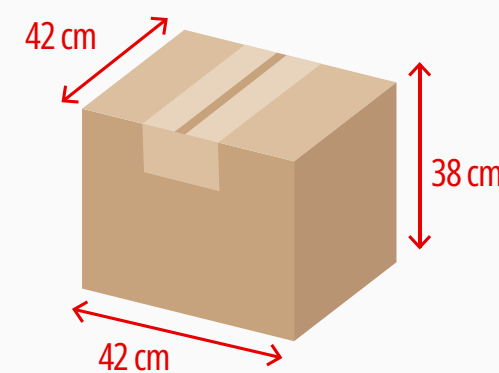

Azul

Laranja

Preto

Verde

Vermelho

ALTURA
260 mm

BASE
70 mm

Medidas produto