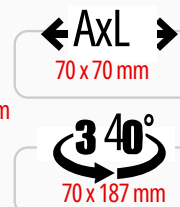

COPO PARA

CAFÉ

430 ML

Branco Amarelo Verde Bandeira Azul Gota Laranja

Azul Reflex Blue C Pink Vermelho Preto Verde Claro

Medidas produto

Medidas de gravação

430 ml