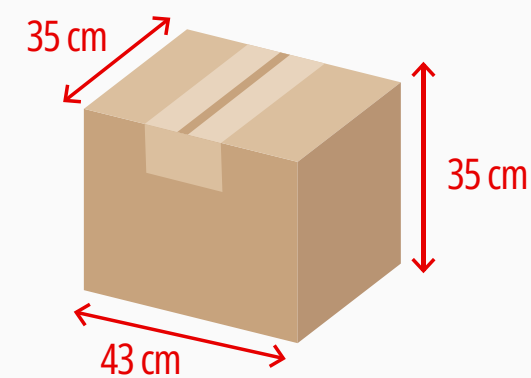

350 ml

Material: Poliestireno 100% cristal

Embalagem: 140 unid./caixa - COM tampa

224 uni./caixa - SEM tampa