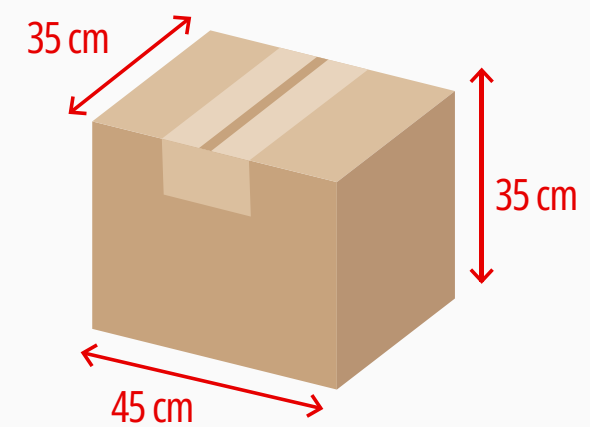

Material: Fibra de Arroz

Embalagem:

Copo Café 350ml - 60 unid./caixa

Copo café 550ml - 30 unid./caixa

Taça Champagne 150ml - 100 unid./caixa