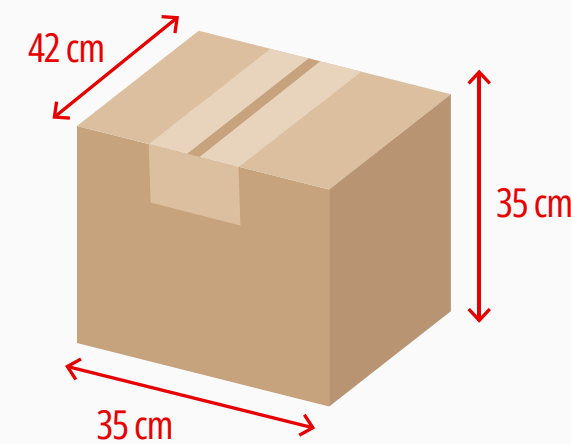

COPO IN MOLD LABEL
Material: POLIPROPILENO
Embalagem: 200 unid./caixa